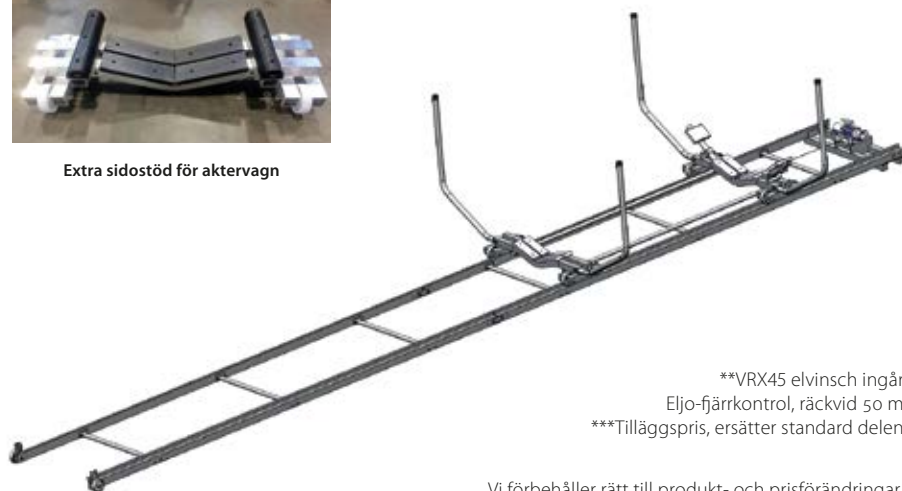

**VRX45 elvinsch ingår
Eljo-fjärrkontrol, räckvidd 50 m
***Tilläggspris, ersätter standard delen

Vi förbehåller rätt till produkt- och prisförändringar.